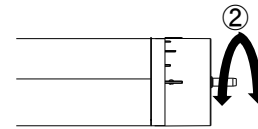

※口金回転は、下図の様に口金部を①引っ張ってから②口金部を回してください。

※口金回転は、±90度以内。それ以上回すと口金部が破壊されます。

※非防水・非防湿

製品仕様					
項目	最小	標準	最大	単位	備考
管長	-	588.5	-	mm	
管径	-	Φ25.5	-	mm	口金部は寸法図をご参照ください
重量	-	150	-	g	
定格電圧	AC100	-	AC240	V	50/60Hz
消費電力	-	6.7	-	W	
照射角度	-	180	-	度	
色温度	-	5000	-	K	昼白色
全光束	-	1200	-	lm	
演色性	-	82	-	Ra	
環境温度	-20	-	+40	°C	湿度80%以下結露無き事
保存温度	-20	-	+50	°C	湿度80%以下結露無き事
力率	0.9	-	-		AC100V
	0.9	-	-		AC200V
口金	G13回転式				AC片側入力