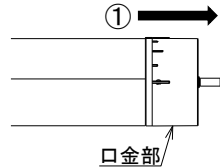

※口金回転は、下図の様に口金部を①引っ張ってから②口金部を回してください。

※口金回転は、±90度以内。それ以上回すと口金部が破壊されます。

※非防水・非防湿

製品仕様					
項目	最小	標準	最大	単位	備考
管長	-	588.5	-	mm	
管径	-	Φ25.5	-	mm	口金部は寸法図をご参照ください
重量	-	150	-	g	
定格電圧	AC100	-	AC240	V	50/60Hz
消費電力	-	6.7	-	W	
照射角度	-	180	-	度	
色温度	-	5000	-	K	昼白色
全光束	-	1200	-	lm	
演色性	-	82	-	Ra	
環境温度	-20	-	+40	°C	湿度80%以下結露無き事
保存温度	-20	-	+50	°C	湿度80%以下結露無き事
力率	0.9	-	-		AC100V
	0.9	-	-		AC200V
口金	G13回転式				AC片側入力