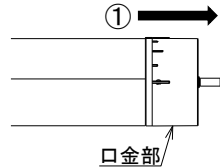

※口金回転は、下図の様に口金部を①引っ張ってから②口金部を回してください。

※口金回転は、±90度以内。それ以上回すと口金部が破壊されます。

※非防水・非防湿

製品仕様					
項目	最小	標準	最大	単位	備考
管長	-	1198	-	mm	
管径	-	Φ25.5	-	mm	口金部は寸法図をご参照ください
重量	-	270	-	g	
定格電圧	AC100	-	AC240	V	50/60Hz
消費電力	-	15.8	-	W	
照射角度	-	180	-	度	
色温度	-	5000	-	K	昼白色
全光束	-	3000	-	lm	
演色性	-	82	-	Ra	
環境温度	-20	-	+40	℃	湿度80%以下結露無き事
保存温度	-20	-	+50	℃	湿度80%以下結露無き事
力率	0.9	-	-		AC100V
	0.9	-	-		AC200V
口金	G13回転式				AC片側入力