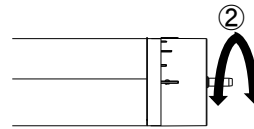

※口金回転は、下図の様に口金部を①引っ張ってから②口金部を回してください。

※口金回転は、±90度以内。それ以上回すと口金部が破壊されます。

※非防水・非防湿

製品仕様					
項目	最小	標準	最大	単位	備考
管長	-	1198	-	mm	
管径	-	Φ25.5	-	mm	口金部は寸法図をご参照ください
重量	-	270	-	g	
定格電圧	AC100	-	AC240	V	50/60Hz
消費電力	-	15.8	-	W	
照射角度	-	180	-	度	
色温度	-	5000	-	K	昼白色
全光束	-	3000	-	lm	
演色性	-	82	-	Ra	
環境温度	-20	-	+40	℃	湿度80%以下結露無き事
保存温度	-20	-	+50	℃	湿度80%以下結露無き事
力率	0.9	-	-		AC100V
	0.9	-	-		AC200V
口金	G13回転式				AC片側入力