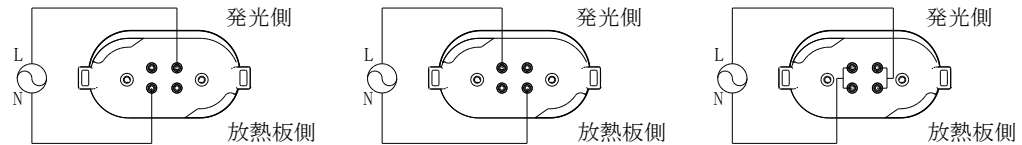

接続イメージ図

※非防水・非防湿

製品仕様					
項目	最小	標準	最大	単位	備考
製品寸法	L560×W54×H27.5			mm	詳細は外径図参照
重量	-	332	-	g	
定格電圧	AC100	-	AC240	V	50/60Hz
消費電力	-	16	-	W	
照射角度	-	180	-	度	
色温度	-	5000	-	K	昼白色
全光束	-	2400	-	lm	
演色性	80	-	-	Ra	
環境温度	-20	-	+50	°C	結露無き事
保存温度	-20	-	+60	°C	結露無き事
寿命	-	40000	-	hr	設計寿命
口金	GY10q				AC入力