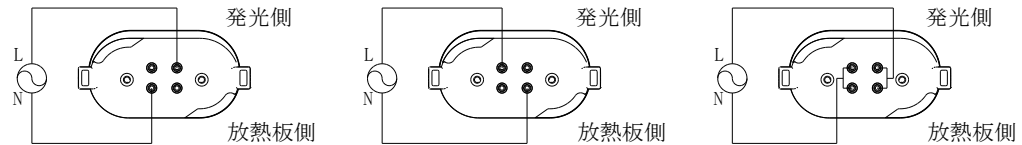

接続イメージ図

※非防水・非防湿

製品仕様					
項目	最小	標準	最大	単位	備考
製品寸法	L410×W54×H27.5			mm	詳細は外径図参照
重量	-	240	-	g	
定格電圧	AC100	-	AC240	V	50/60Hz
消費電力	-	12	-	W	
照射角度	-	180	-	度	
色温度	-	5000	-	K	昼白色
全光束	-	1800	-	lm	
演色性	80	-	-	Ra	
環境温度	-20	-	+50	°C	結露無き事
保存温度	-20	-	+60	°C	結露無き事
寿命	-	40000	-	hr	設計寿命
口金	GY10q				AC入力